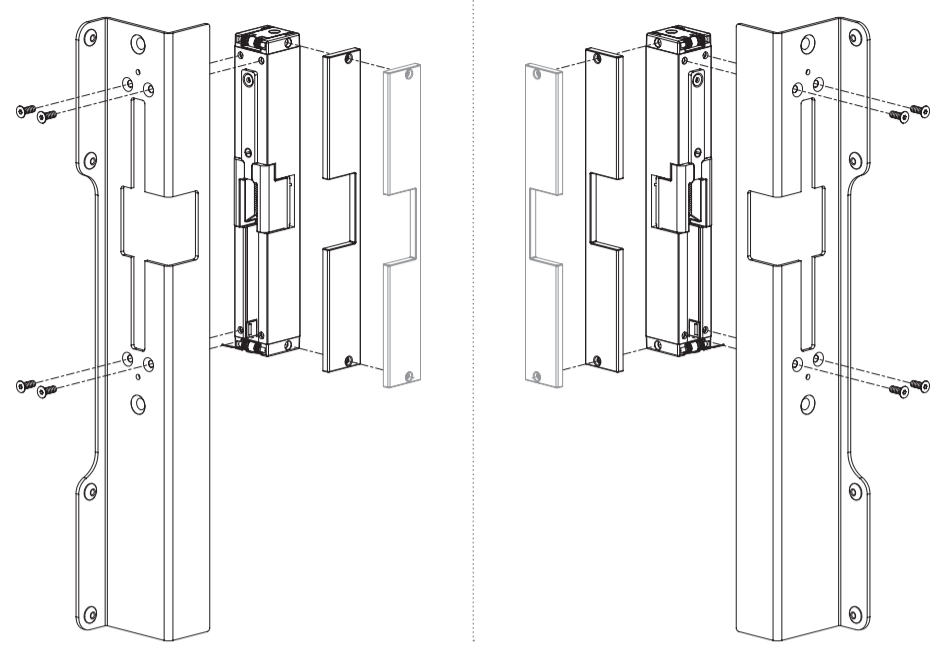

**INTRALEC-Z**

**INTRALEC-C**

A	40 mm 1-5/8"	50 mm 2"
B	37 mm 1-7/16"	42 mm 1-5/8"
C	20 mm 13/16"	25 mm 1"
D	42,5 mm 1-11/16"	47,5 mm 1-7/8"
E	49 mm 1-15/16"	59 mm 1-5/16"

2

### INTRALEC-Z

HEX  
2,5 mm

### INTRALEC-C

3

HEX  
2,5 mm

HEX  
4 mm

4

5

#### Emissa (Fail Close)

U: 12 V AC/DC  
I: 1 A  
U: 24 V AC/DC  
I: 0,5 A  
P: 2W (Max. 10W)