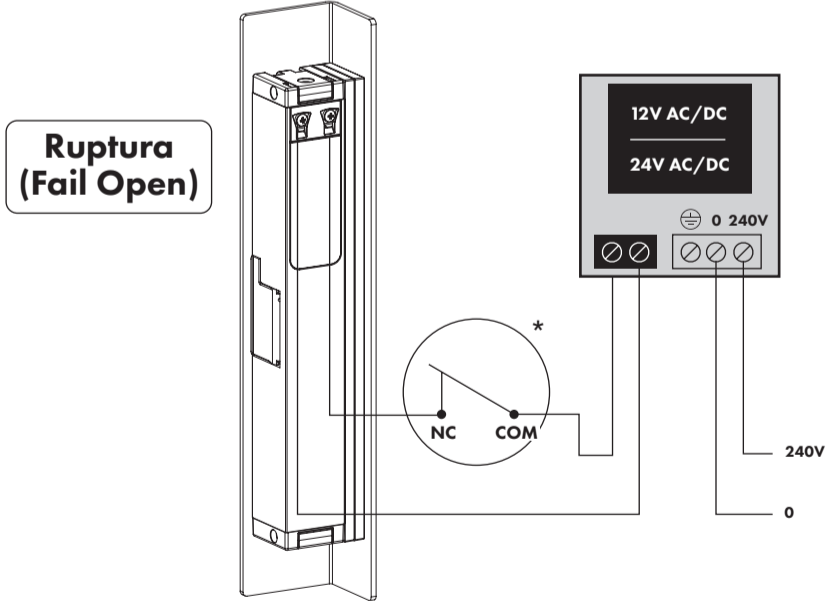

Ruptura (Fail Open)