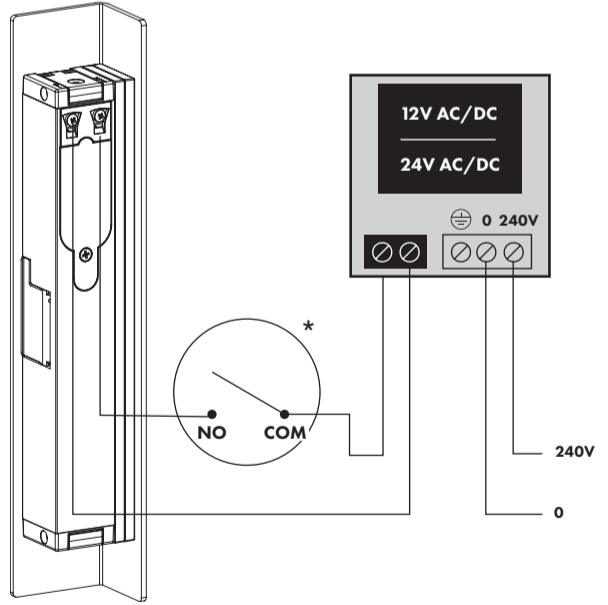

### INTRALEC-C

3

HEX  
2,5 mm

HEX  
4 mm

4

5

#### Emissa (Fail Close)

U: 12 V AC/DC  
I: 1 A  
U: 24 V AC/DC  
I: 0,5 A  
P: 2W (Max. 10W)