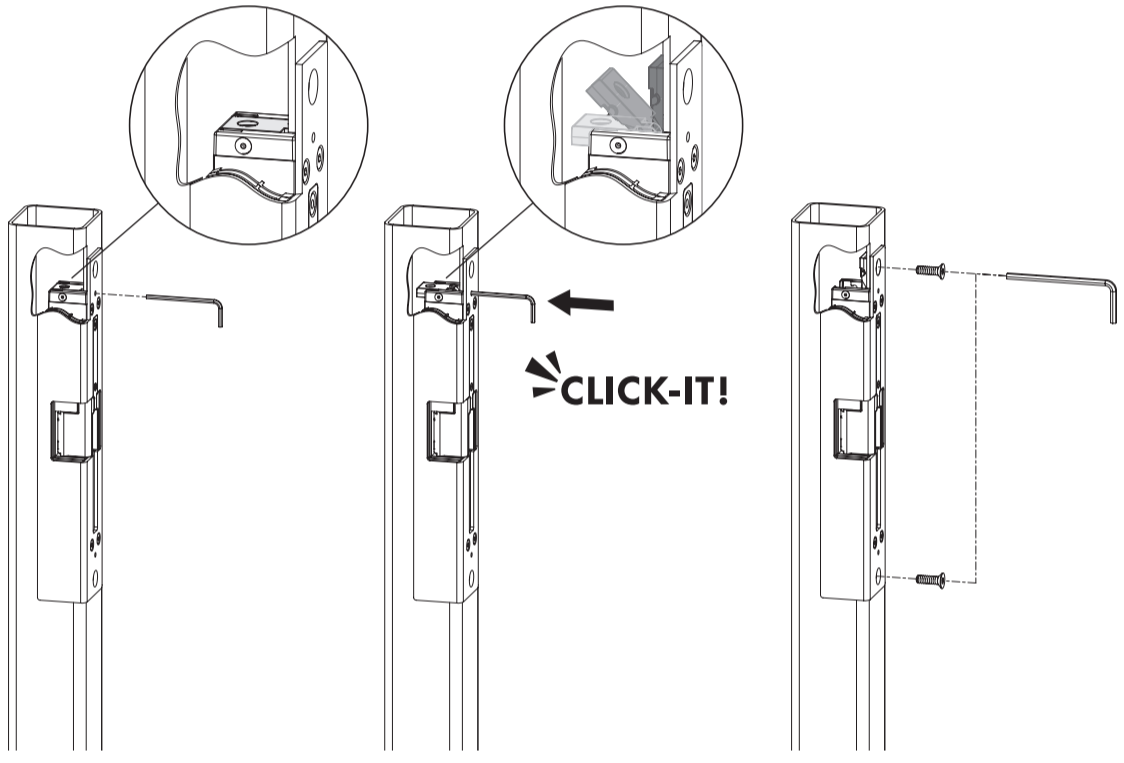

2

INTRALEC-Z

HEX
2,5 mm

INTRALEC-C

3

HEX
2,5 mm

HEX
4 mm

4

5

Emissa (Fail Close)

U: 12 V AC/DC
I: 1 A
U: 24 V AC/DC
I: 0,5 A
P: 2W (Max. 10W)

Ruptura (Fail Open)

* SlimStone