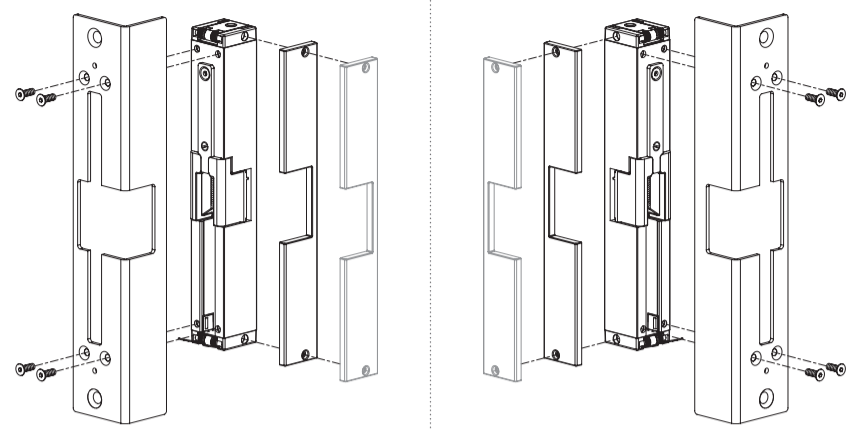

**INTRALEC-Z**

**INTRALEC-C**

A	40 mm 1-5/8"	50 mm 2"
B	37 mm 1-7/16"	42 mm 1-5/8"
C	20 mm 13/16"	25 mm 1"
D	42,5 mm 1-11/16"	47,5 mm 1-7/8"
E	49 mm 1-15/16"	59 mm 1-5/16"

2

### INTRALEC-Z

HEX  
2,5 mm

### INTRALEC-C

3

HEX  
2,5 mm

HEX  
4 mm

4

5

#### Emissa (Fail Close)

U: 12 V AC/DC  
I: 1 A  
U: 24 V AC/DC  
I: 0,5 A  
P: 2W (Max. 10W)