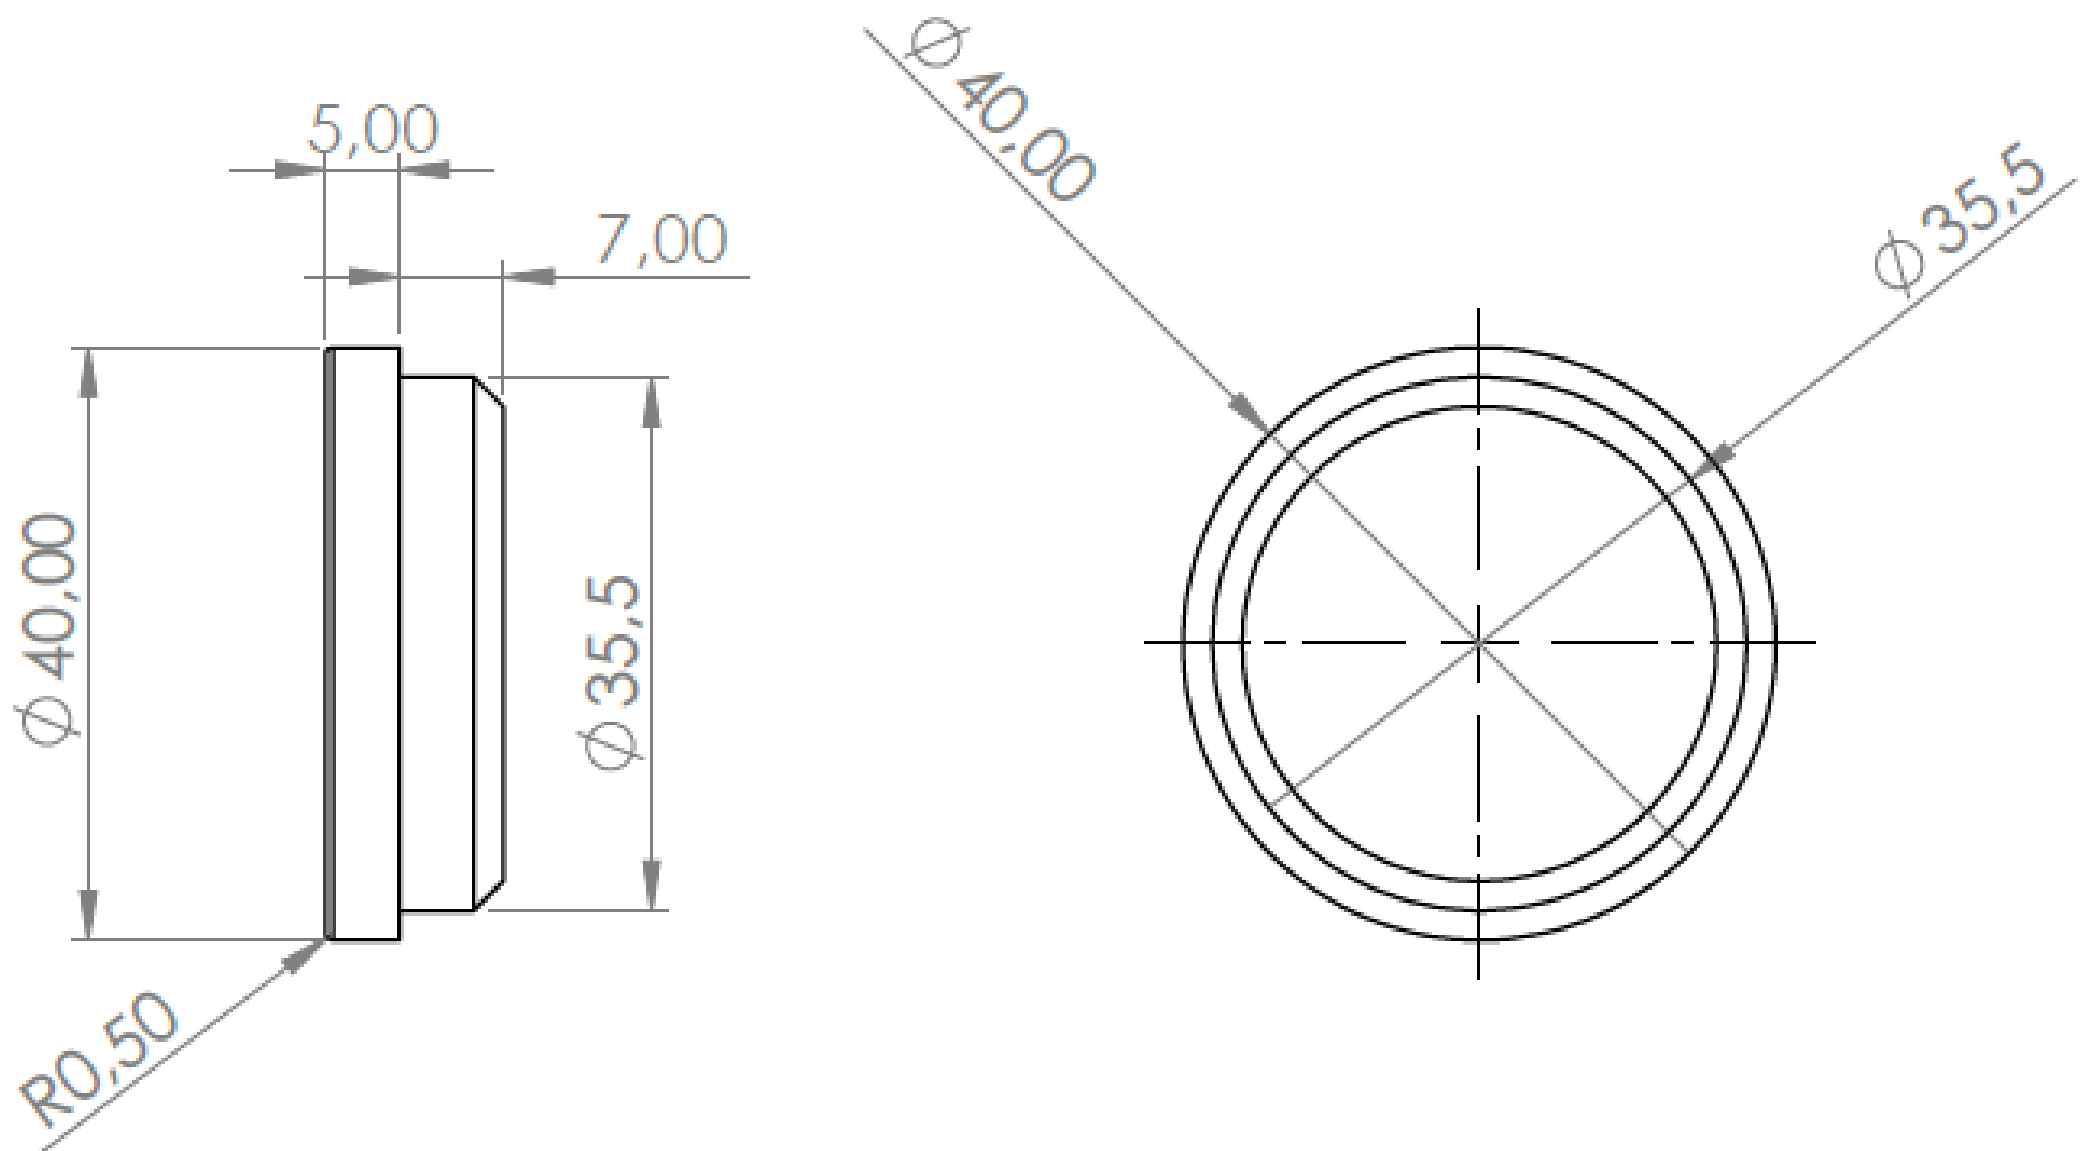

Accessoires worden verlijmd aan de buis:

1. Afstandhouder met 1 centrale vijs voor muurbevestiging (gyproc, steen, hout) en 2 vijzen voor bevestiging aan handgreep (zelftappers)
2. 2 eindstukken: eindstuk A = recht of eindstuk B = naar muur toe (muurflens)
3. 3 Bochten: 90°, vast & verstelbaar

HANDGREEP IN GEMOFFELDE ALUMINIUM HR40alu RAL

Buis alu 40x2 mm – lengte 6m

Art. HR40ALURAL9005-BUIS

HANDGREEP IN GEMOFFELDE ALUMINIUM HR40alu RAL

Eindstuk Type "A" recht

Art. HR40ALURAL9005-EINDSTUK-A

HANDGREEP IN GEMOFFELDE ALUMINIUM HR40alu RAL

Eindstuk Type "B" 90° met muuraansluiting

Muurflens met
schroef M5

Art. HR40ALURAL9005-EINDSTUK-B

HANDGREEP IN GEMOFFELDE ALUMINIUM HR40alu RAL

Bochtstuk 90° Type "A"

Art. HR40ALURAL9005-BOCHTSTUK-A

HANDGREEP IN GEMOFFELDE ALUMINIUM HR40alu RAL