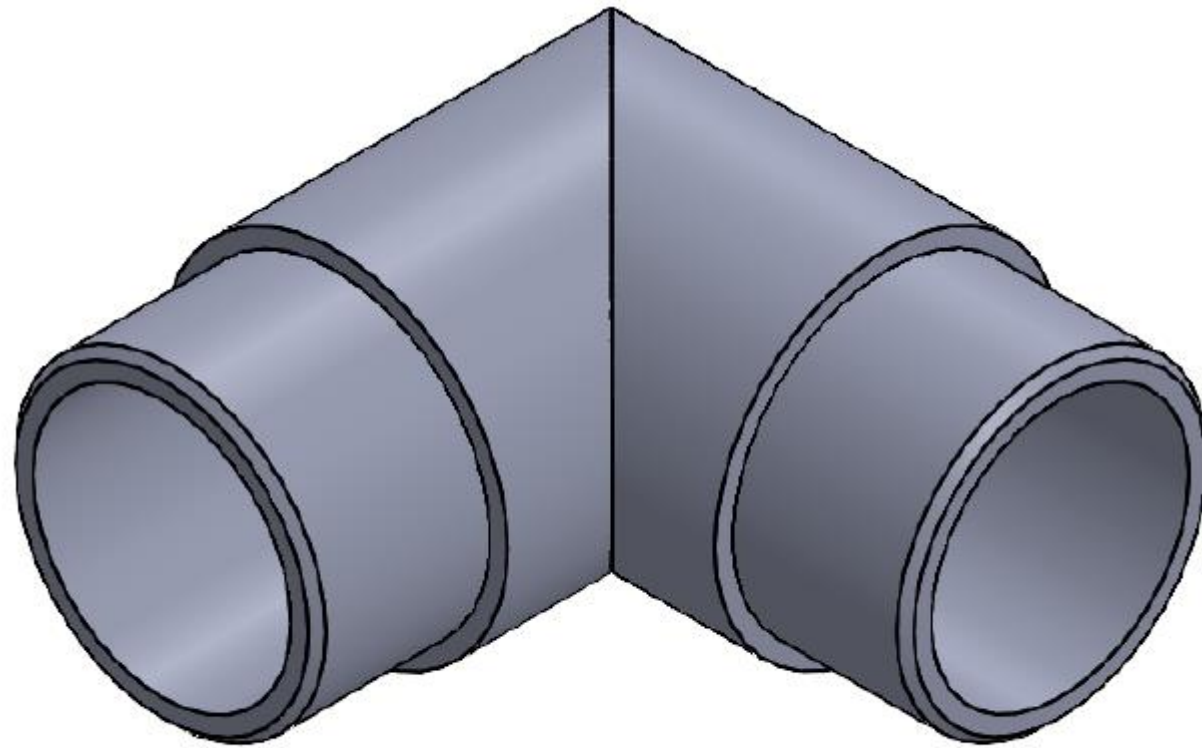

Accessoires worden verlijmd aan de buis:

1. Afstandhouder met 1 centrale vijs voor muurbevestiging (gyproc, steen, hout) en 2 vijzen voor bevestiging aan handgreep (zelftappers)
2. 2 eindstukken: eindstuk A = recht of eindstuk B = naar muur toe (muurflens)
3. 3 Bochten: 90°, vast & verstelbaar

Eindstuk Type "B" 90° met muuraansluiting

Muurflens met
schroef M5

Art. HR40ALURAL9005-EINDSTUK-B

HANDGREEP IN GEMOFFELDE ALUMINIUM HR40alu RAL

Bochtstuk 90° Type "A"

Art. HR40ALURAL9005-BOCHTSTUK-A

HANDGREEP IN GEMOFFELDE ALUMINIUM HR40alu RAL

Bochtstuk 90° type "B"

Art. HR40ALURAL9005-BOCHTSTUK-B

HANDGREEP IN GEMOFFELDE ALUMINIUM HR40alu RAL

Bochtstuk verstelbaar type "C"

Art. HR40ALURAL9005-BOCHTSTUK-C

HANDGREEP IN GEMOFFELDE ALUMINIUM HR40alu RAL