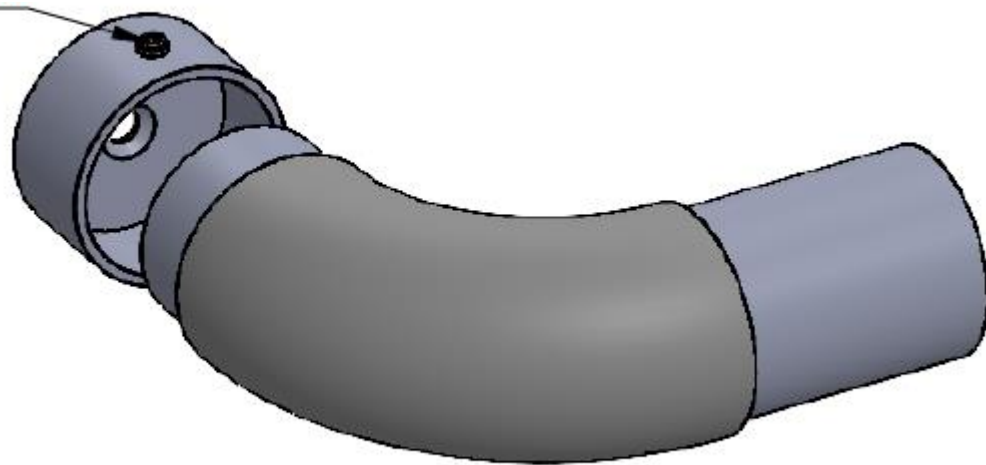

Accessoires worden verlijmd aan de buis:

1. Afstandhouder met 1 centrale vijs voor muurbevestiging (gyproc, steen, hout) en 2 vijzen voor bevestiging aan handgreep (zelftappers)
2. 2 eindstukken: eindstuk A = recht of eindstuk B = naar muur toe (muurflens)
3. 3 Bochten: 90°, vast & verstelbaar

HANDGREEP IN GEMOFFELDE ALUMINIUM HR40alu RAL

Buis alu 40x2 mm – lengte 6m

Art. HR40ALURAL9005-BUIS

HANDGREEP IN GEMOFFELDE ALUMINIUM HR40alu RAL

Eindstuk Type "A" recht

Art. HR40ALURAL9005-EINDSTUK-A

HANDGREEP IN GEMOFFELDE ALUMINIUM HR40alu RAL

Eindstuk Type "B" 90° met muuraansluiting

Muurflens met
schroef M5

Art. HR40ALURAL9005-EINDSTUK-B

HANDGREEP IN GEMOFFELDE ALUMINIUM HR40alu RAL

Bochtstuk 90° Type "A"

Art. HR40ALURAL9005-BOCHTSTUK-A

HANDGREEP IN GEMOFFELDE ALUMINIUM HR40alu RAL