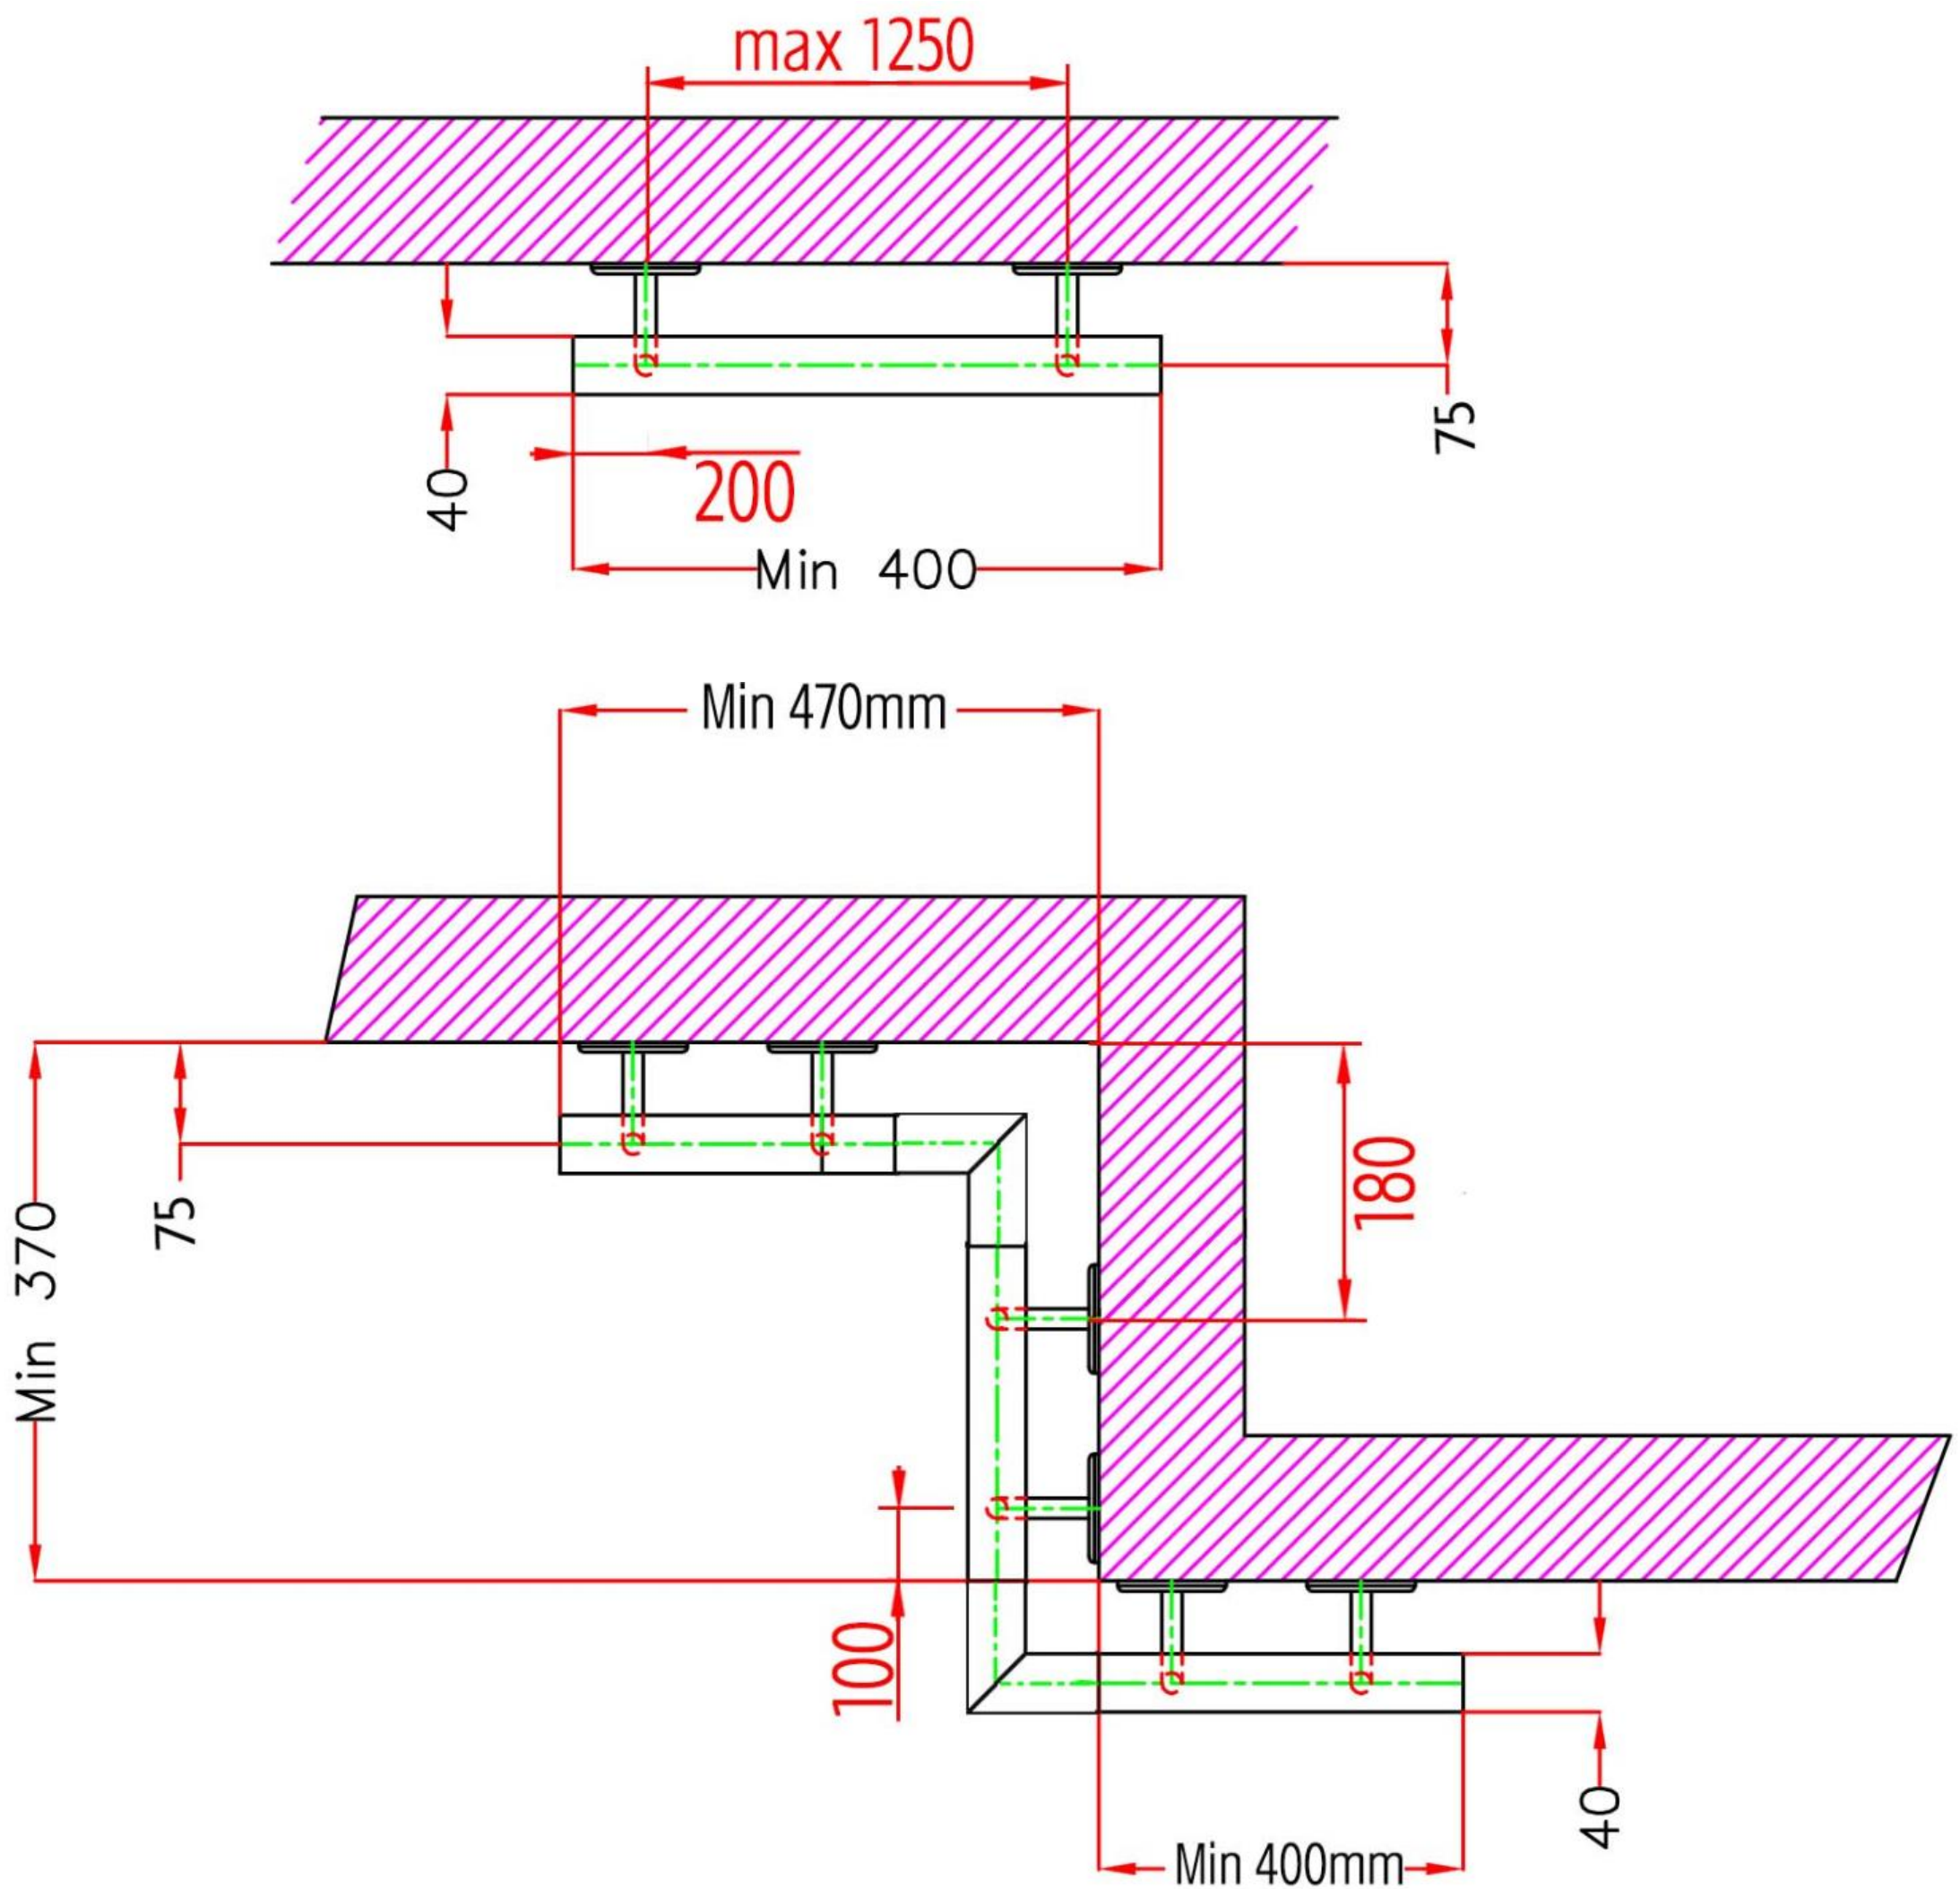

Art. HR40ALU-BEVESTIGING-2

Type 3 M8/M6 voor gyproc met rawplug:

Art. HR40ALU-BEVESTIGING-3

HANDGREEP IN GEMOFFELDE ALUMINIUM HR40alu RAL

Installatie handgreep maatvoering in mm

Afwijkende maten op aanvraag en met eventuele meerprijzen