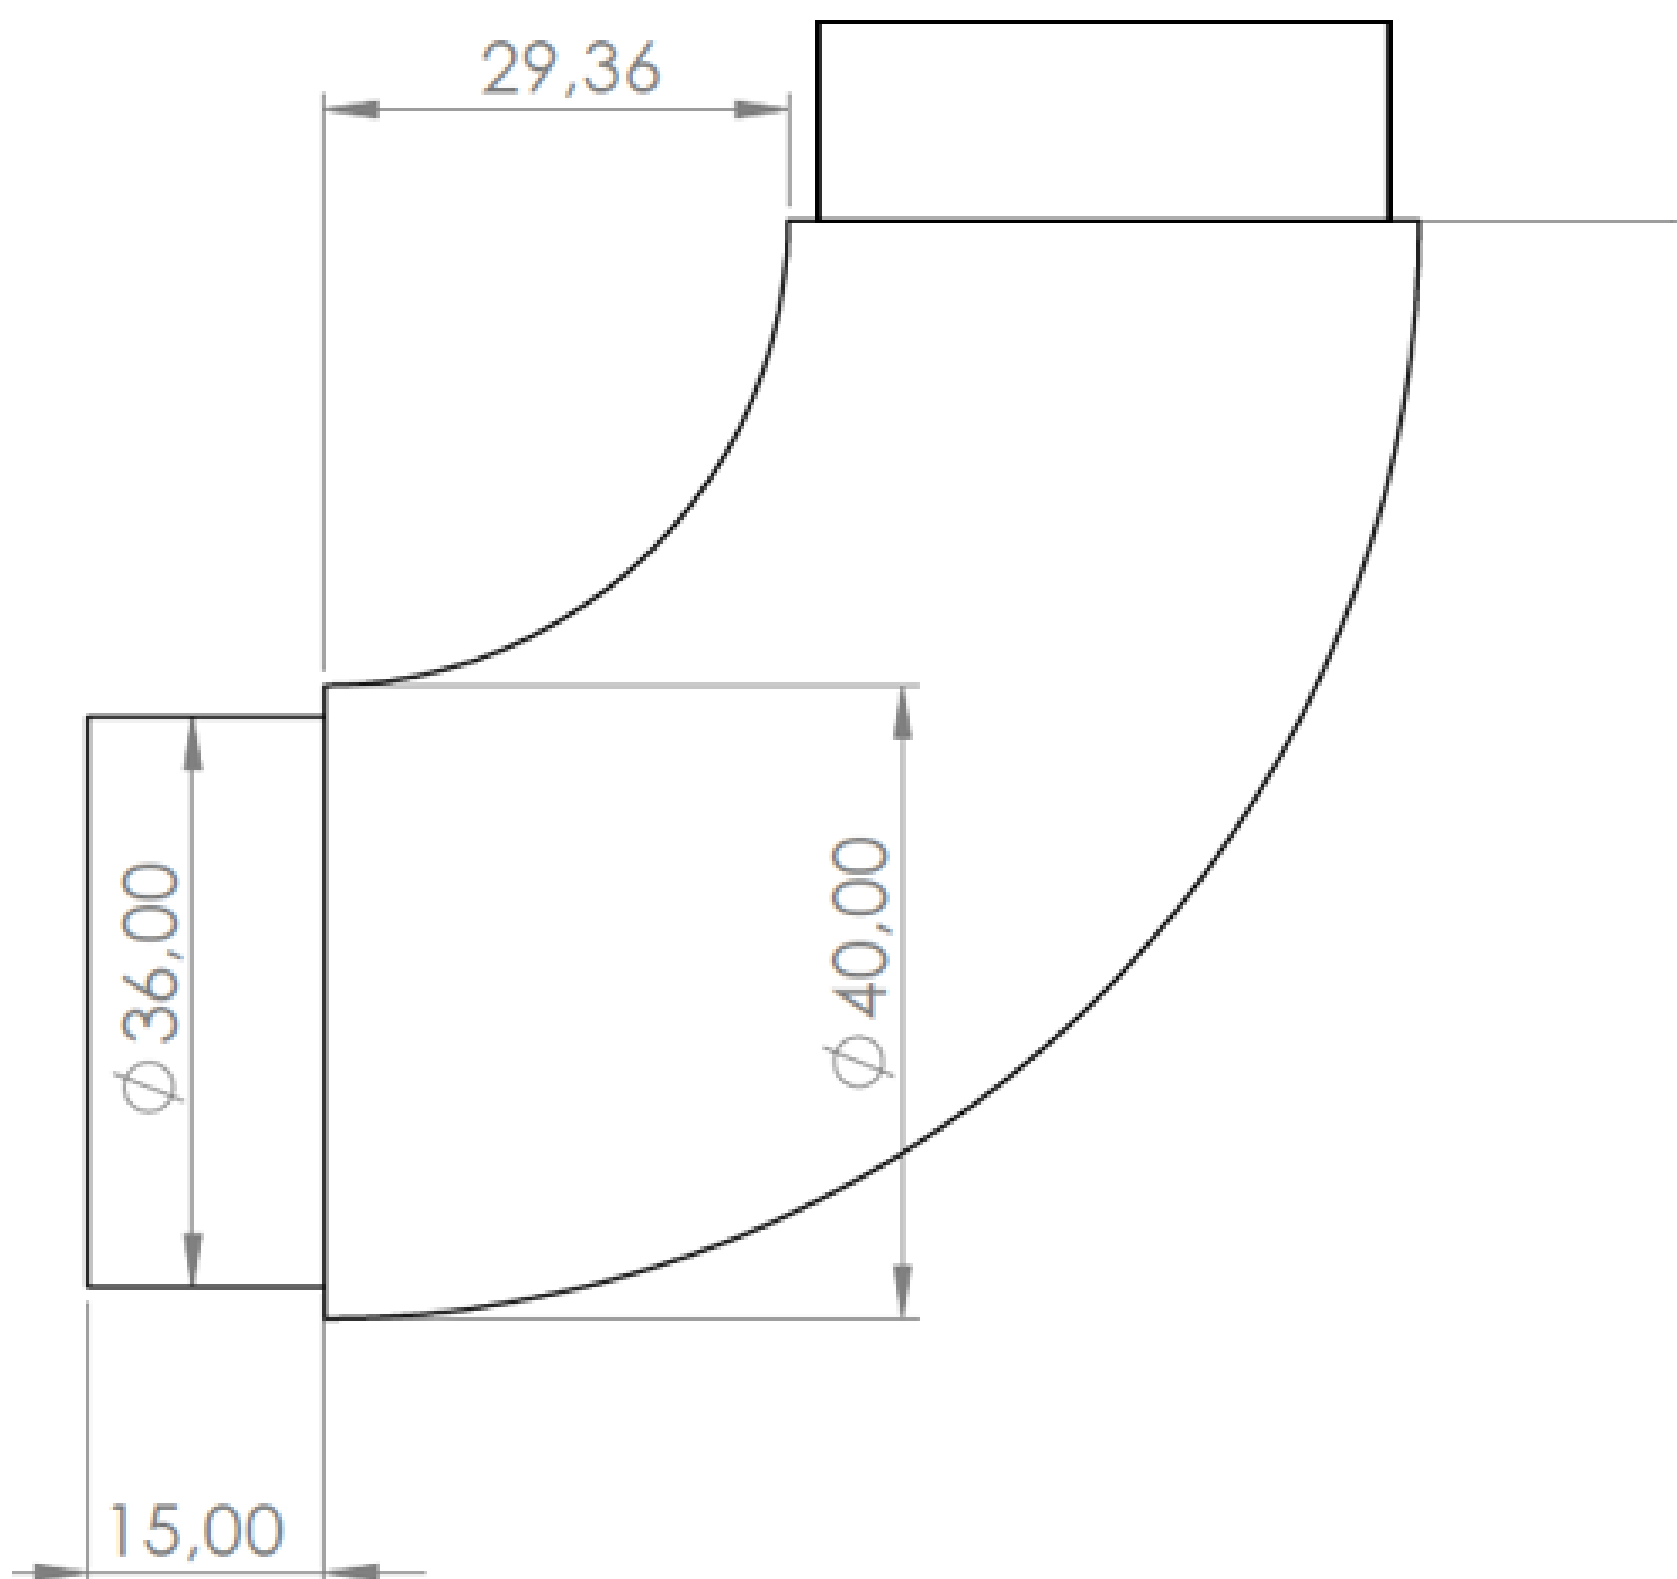

Eindstuk Type "B" 90° met muuraansluiting

Muurflens met
schroef M5

Art. HR40ALURAL9005-EINDSTUK-B

HANDGREEP IN GEMOFFELDE ALUMINIUM HR40alu RAL

Bochtstuk 90° Type "A"

Art. HR40ALURAL9005-BOCHTSTUK-A

HANDGREEP IN GEMOFFELDE ALUMINIUM HR40alu RAL