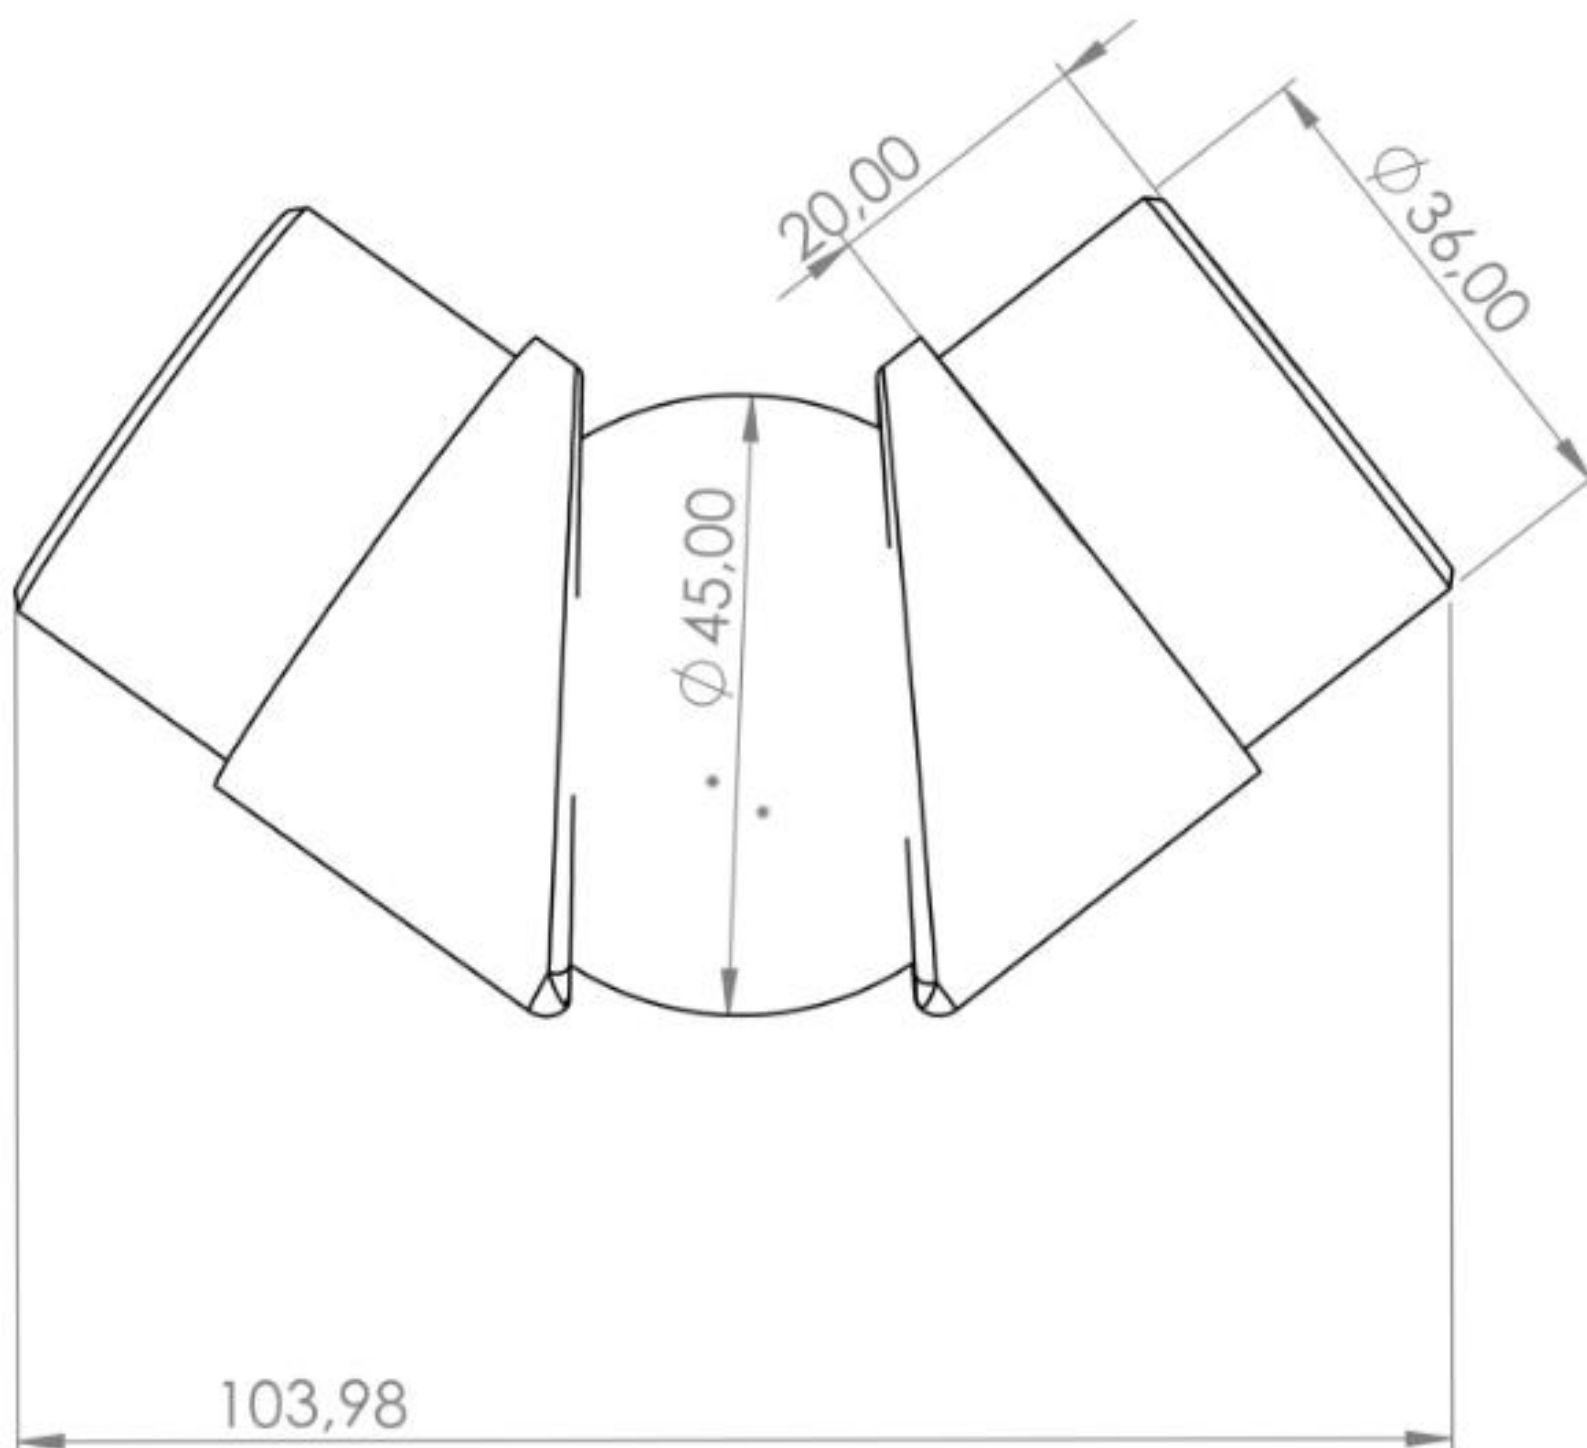

Bochtstuk 90° type "B"

Art. HR40ALURAL9005-BOCHTSTUK-B

HANDGREEP IN GEMOFFELDE ALUMINIUM HR40alu RAL

Bochtstuk verstelbaar type "C"

Art. HR40ALURAL9005-BOCHTSTUK-C

HANDGREEP IN GEMOFFELDE ALUMINIUM HR40alu RAL