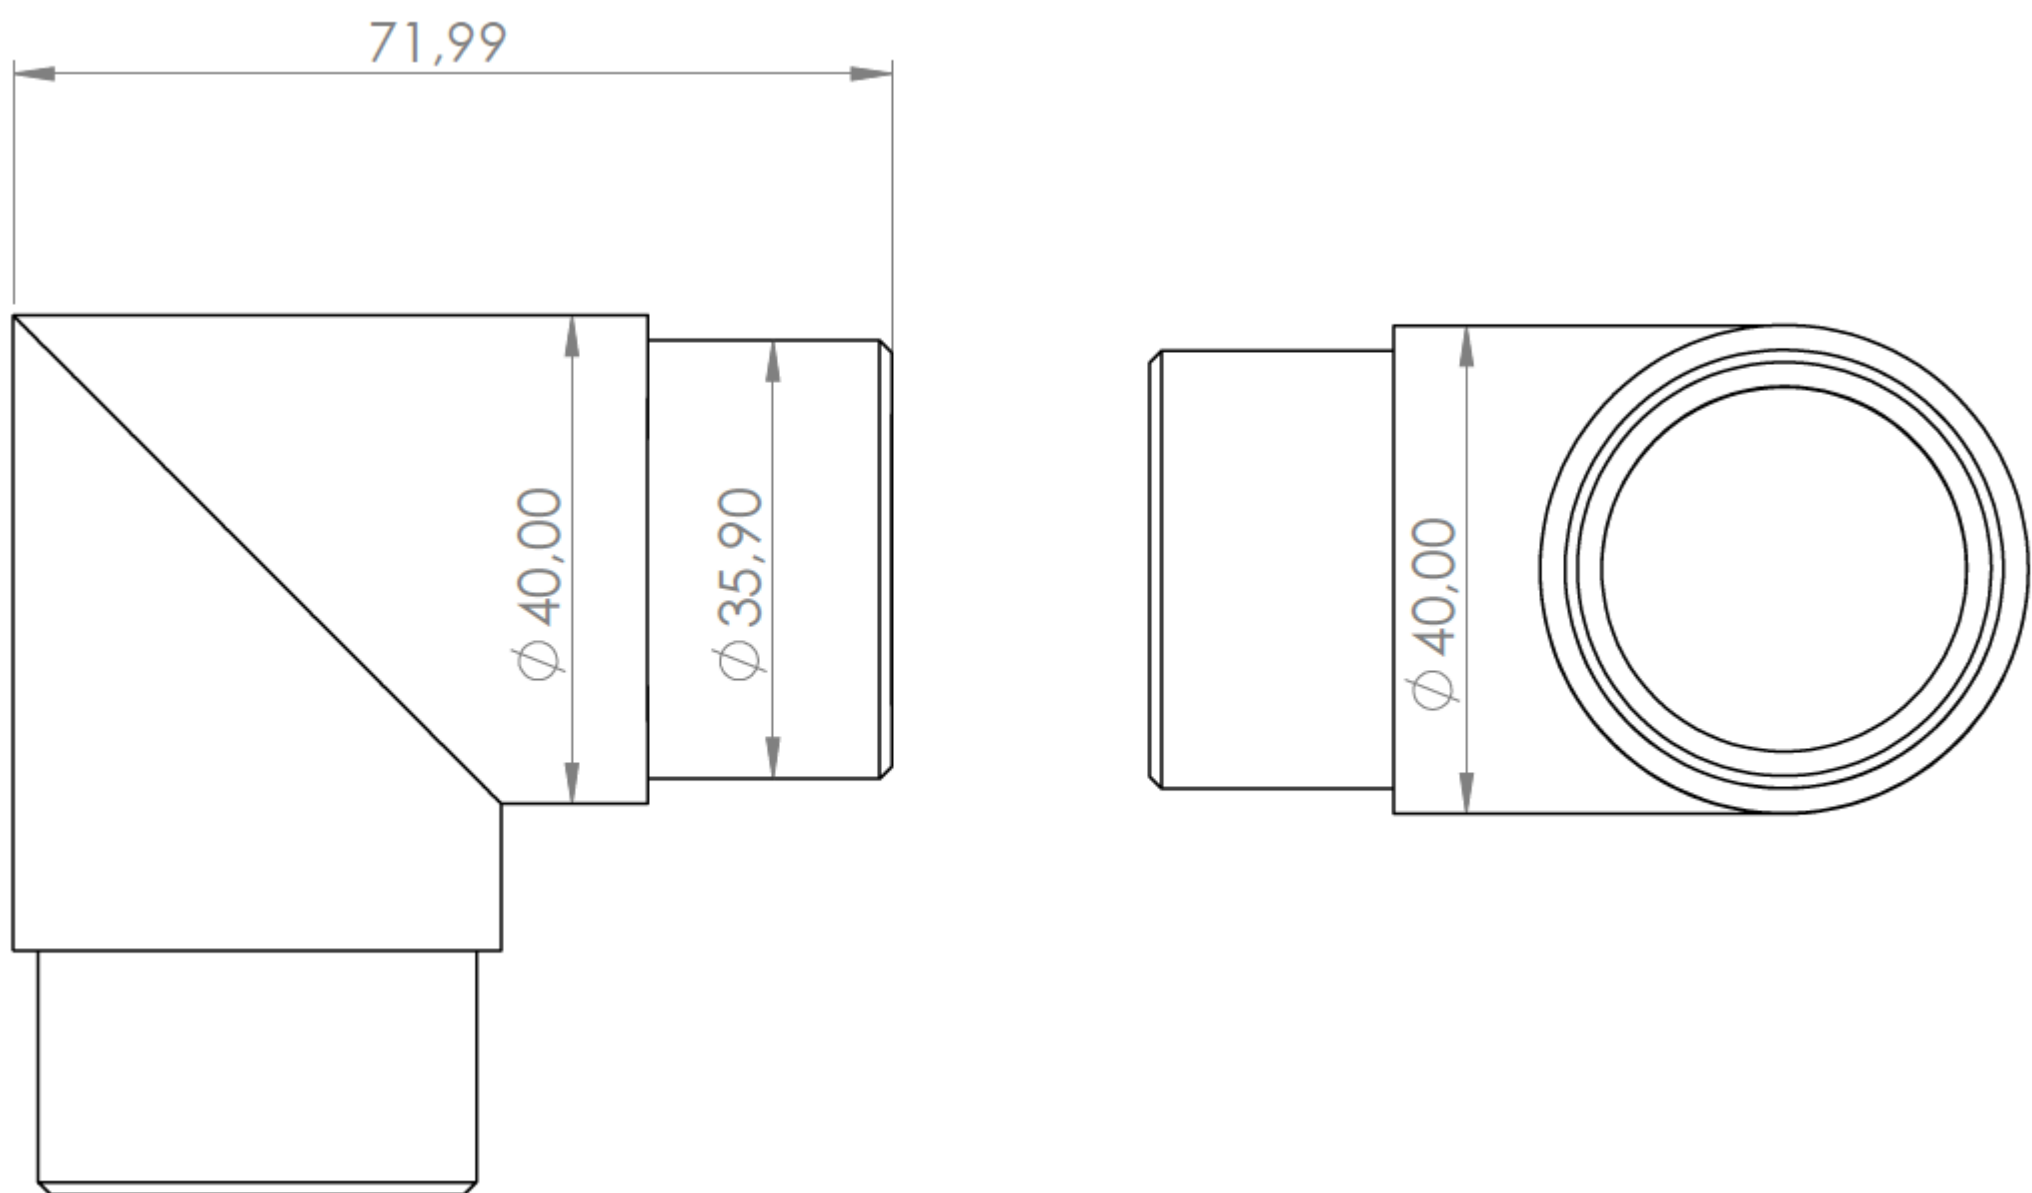

Art. HR40ALURAL9005-BOCHTSTUK-B