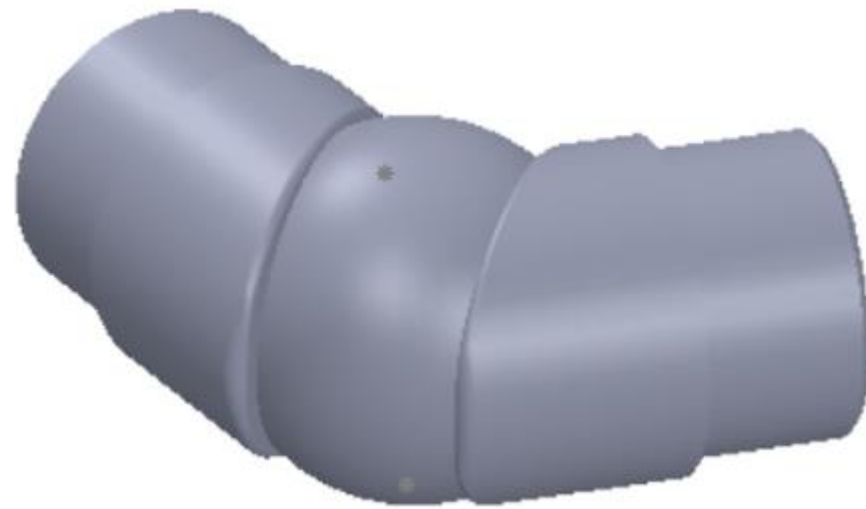

Accessoires worden verlijmd aan de buis:

1. Afstandhouder met 1 centrale vijs voor muurbevestiging (gyproc, steen, hout) en 2 vijzen voor bevestiging aan handgreep (zelftappers)
2. 2 eindstukken: eindstuk A = recht of eindstuk B = naar muur toe (muurflens)
3. 3 Bochten: 90°, vast & verstelbaar

Eindstuk Type "B" 90° met muuraansluiting

Muurflens met
schroef M5

Art. HR40ALURAL9005-EINDSTUK-B

HANDGREEP IN GEMOFFELDE ALUMINIUM HR40alu RAL

Bochtstuk 90° Type "A"

Art. HR40ALURAL9005-BOCHTSTUK-A

HANDGREEP IN GEMOFFELDE ALUMINIUM HR40alu RAL

Bochtstuk 90° type "B"

Art. HR40ALURAL9005-BOCHTSTUK-B

HANDGREEP IN GEMOFFELDE ALUMINIUM HR40alu RAL

Bochtstuk verstelbaar type "C"

Art. HR40ALURAL9005-BOCHTSTUK-C

HANDGREEP IN GEMOFFELDE ALUMINIUM HR40alu RAL