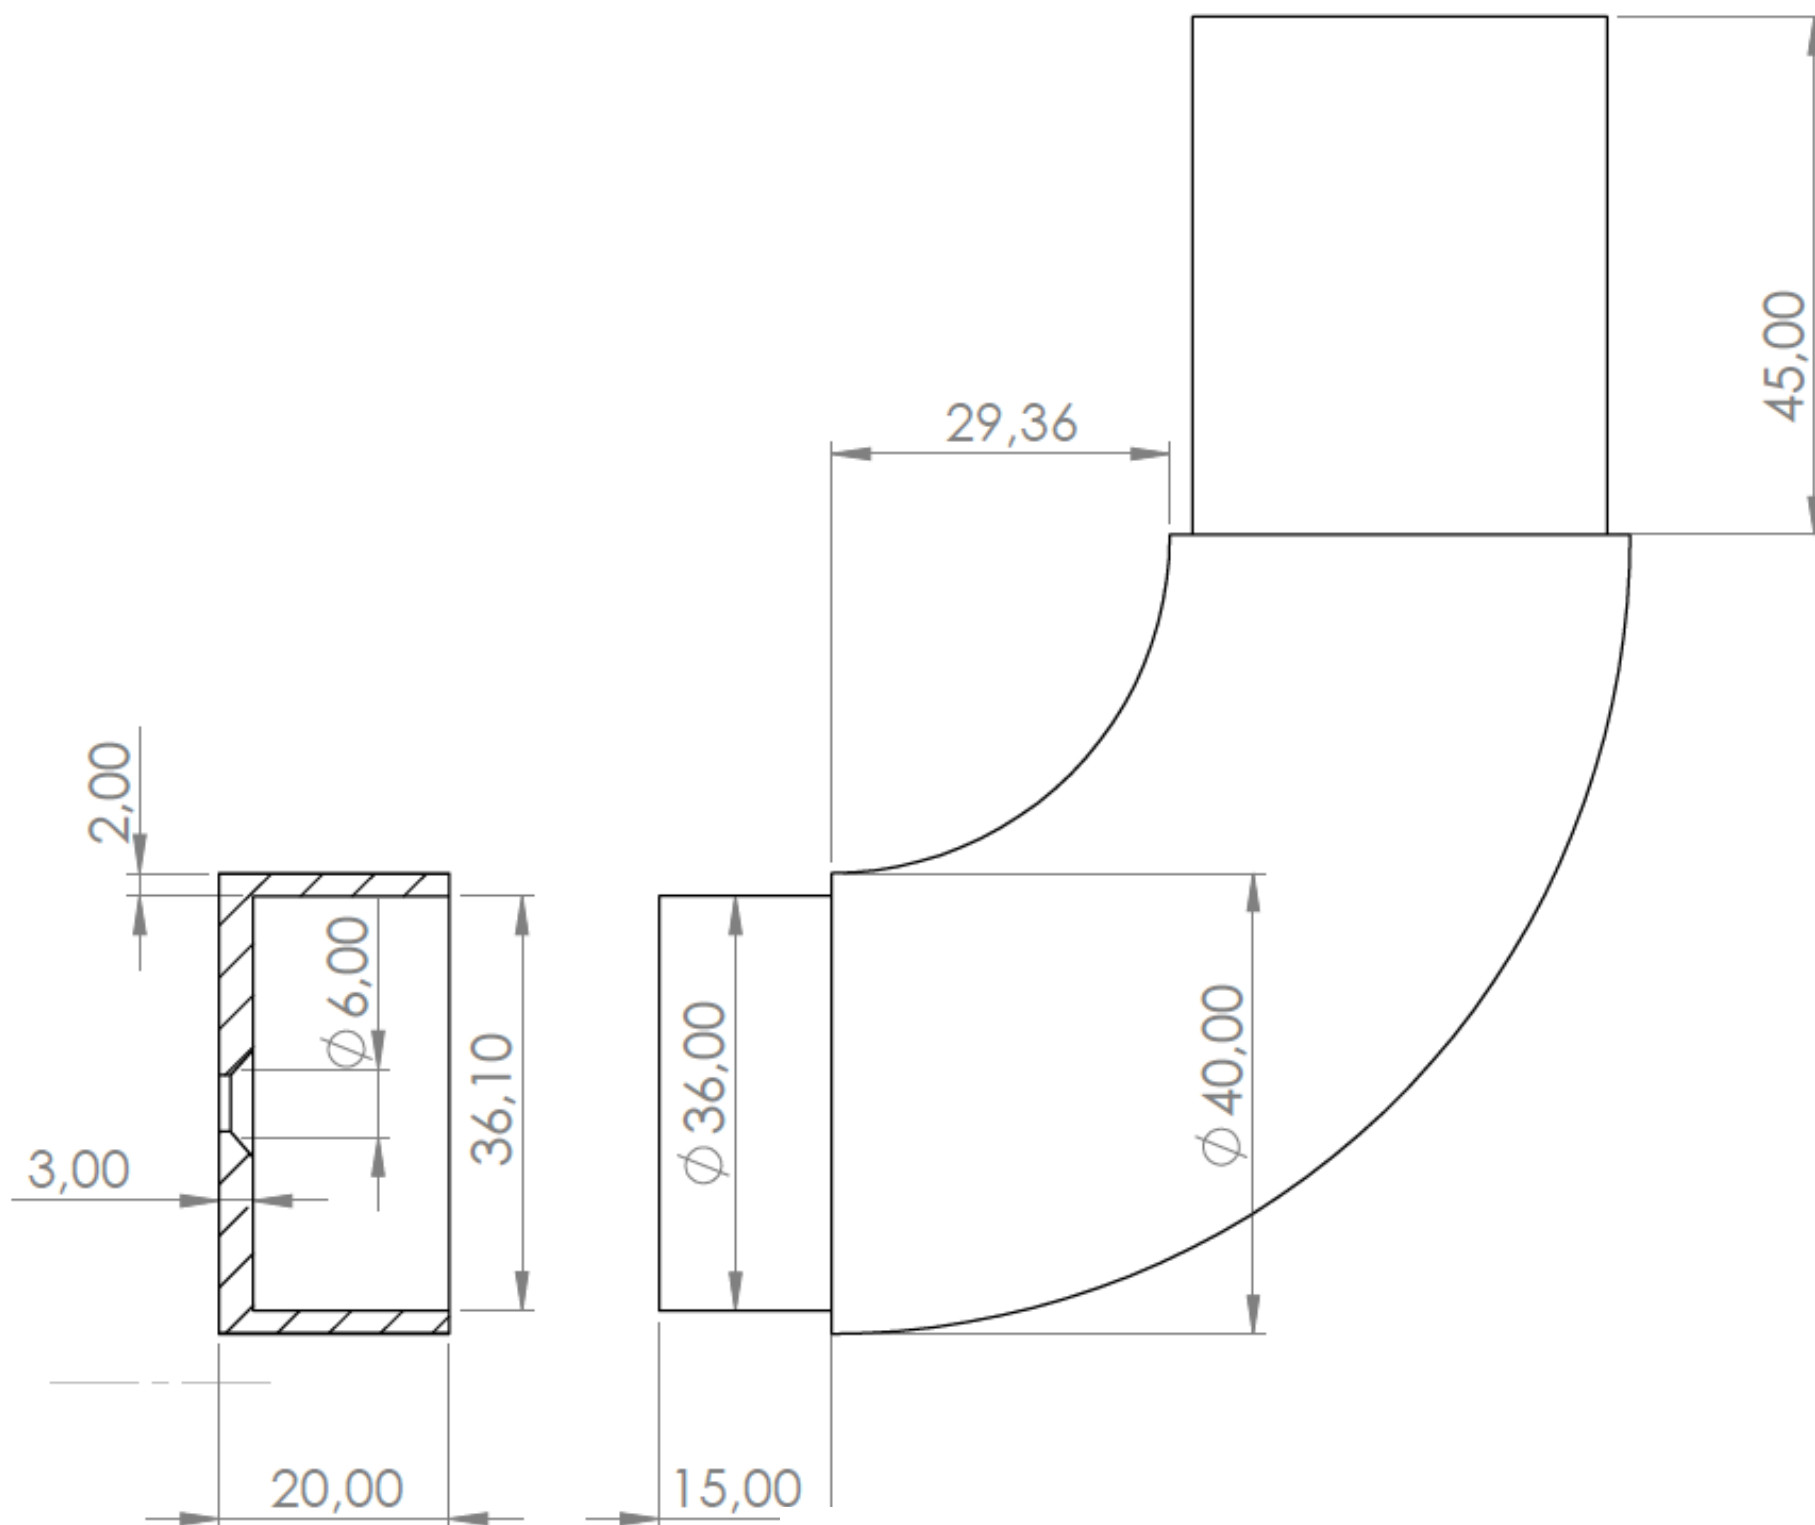

Art. HR40ALURAL9005-EINDSTUK-B