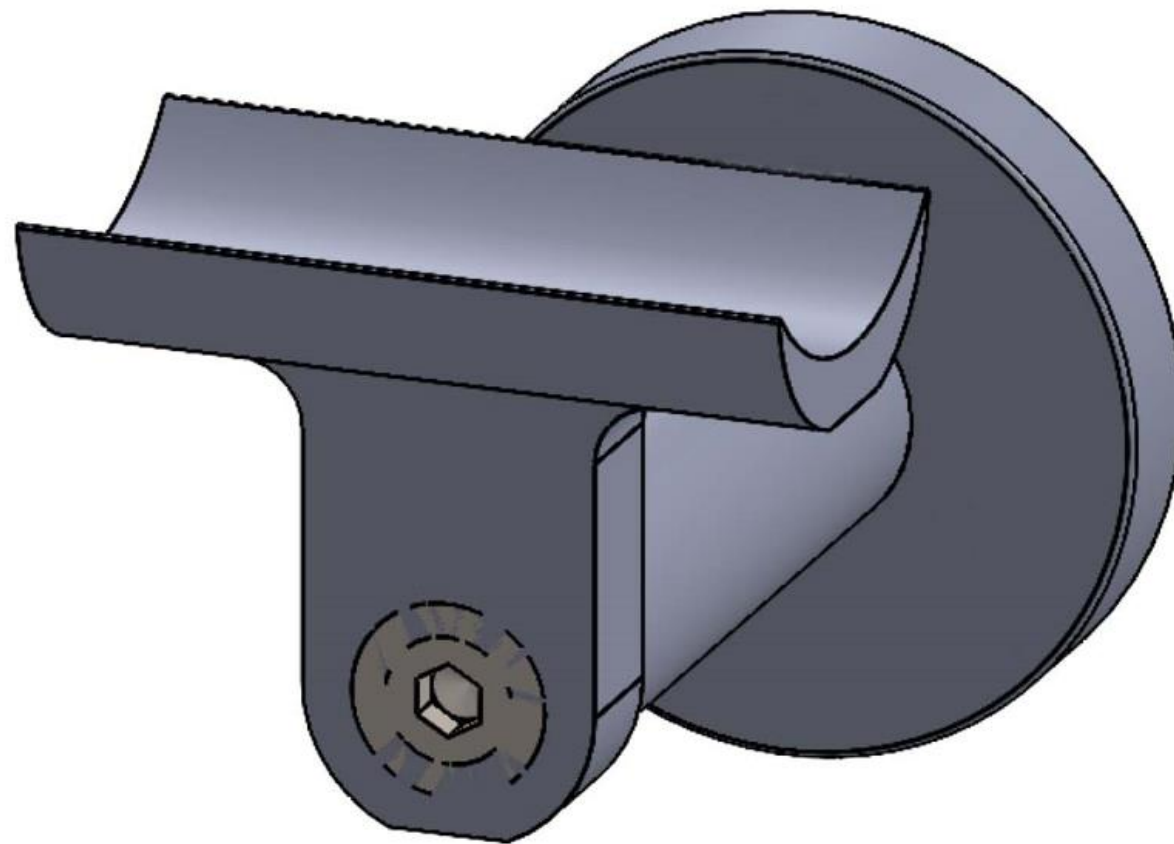

Accessoires worden verlijmd aan de buis:

1. Afstandhouder met 1 centrale vijs voor muurbevestiging (gyproc, steen, hout) en 2 vijzen voor bevestiging aan handgreep (zelftappers)
2. 2 eindstukken: eindstuk A = recht of eindstuk B = naar muur toe (muurflens)
3. 3 Bochten: 90°, vast & verstelbaar

Eindstuk Type "B" 90° met muuraansluiting

Muurflens met
schroef M5

Art. HR40ALURAL9005-EINDSTUK-B

HANDGREEP IN GEMOFFELDE ALUMINIUM HR40alu RAL

Bochtstuk 90° Type "A"

Art. HR40ALURAL9005-BOCHTSTUK-A

HANDGREEP IN GEMOFFELDE ALUMINIUM HR40alu RAL

Bochtstuk 90° type "B"

Art. HR40ALURAL9005-BOCHTSTUK-B

HANDGREEP IN GEMOFFELDE ALUMINIUM HR40alu RAL

Bochtstuk verstelbaar type "C"

Art. HR40ALURAL9005-BOCHTSTUK-C

HANDGREEP IN GEMOFFELDE ALUMINIUM HR40alu RAL