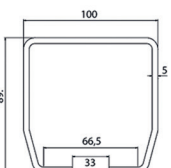

350.8M KIT 1 GALVA BESTAAT UIT:

- 2 x CGS 350.8-Mini
- 1 x CGS 345M 6m galva
- 1 x CGS 347 M
- 1 x CG 346 M

350.8M KIT 1 GALVA SE COMPOSE DE:

- 2 x CGS 350.8-Mini
- 1 x CGS 345M 6m galva
- 1 x CGS 347 M
- 1 x CG 346 M

Art. Nr

350.8M Kit 1 GALVA

350.8P KIT 2 GALVA BESTAAT UIT:

- 2 x CGS 350.8-Piccolo
- 1 x CGS 345P 6m galva
- 1 x CGS 347 P
- 1 x CG 346 P

350.8P KIT 2 GALVA SE COMPOSE DE:

- 2 x CGS 350.8-Piccolo
- 1 x CGS 345P 6m galva
- 1 x CGS 347 P
- 1 x CG 346 P

Art. Nr

350.8P Kit 2 GALVA

350.8P KIT 2 BRUT BESTAAT UIT:

- 2 x CGS 350.8-Piccolo
- 1 x CGS 345P 6m brut
- 1 x CGS 347 P
- 1 x CG 346 P

350.8P KIT 2 BRUT SE COMPOSE DE:

- 2 x CGS 350.8-Piccolo
- 1 x CGS 345P 6m brut
- 1 x CGS 347 P
- 1 x CG 346 P