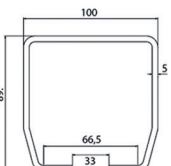

350.8M KIT 1 GALVA BESTAAT UIT:

- 2 x CGS 350.8-Mini
- 1 x CGS 345M 6m galva
- 1 x CGS 347 M
- 1 x CG 346 M

350.8M KIT 1 GALVA SE COMPOSE DE:

- 2 x CGS 350.8-Mini
- 1 x CGS 345M 6m galva
- 1 x CGS 347 M
- 1 x CG 346 M

Art. Nr

350.8M Kit 1 GALVA

350.8P KIT 2 GALVA BESTAAT UIT:

- 2 x CGS 350.8-Piccolo
- 1 x CGS 345P 6m galva
- 1 x CGS 347 P
- 1 x CG 346 P

350.8P KIT 2 GALVA SE COMPOSE DE:

- 2 x CGS 350.8-Piccolo
- 1 x CGS 345P 6m galva
- 1 x CGS 347 P
- 1 x CG 346 P

Art. Nr

350.8P Kit 2 GALVA

350.8P KIT 2 BRUT BESTAAT UIT:

- 2 x CGS 350.8-Piccolo
- 1 x CGS 345P 6m brut
- 1 x CGS 347 P
- 1 x CG 346 P

350.8P KIT 2 BRUT SE COMPOSE DE:

- 2 x CGS 350.8-Piccolo
- 1 x CGS 345P 6m brut
- 1 x CGS 347 P
- 1 x CG 346 P